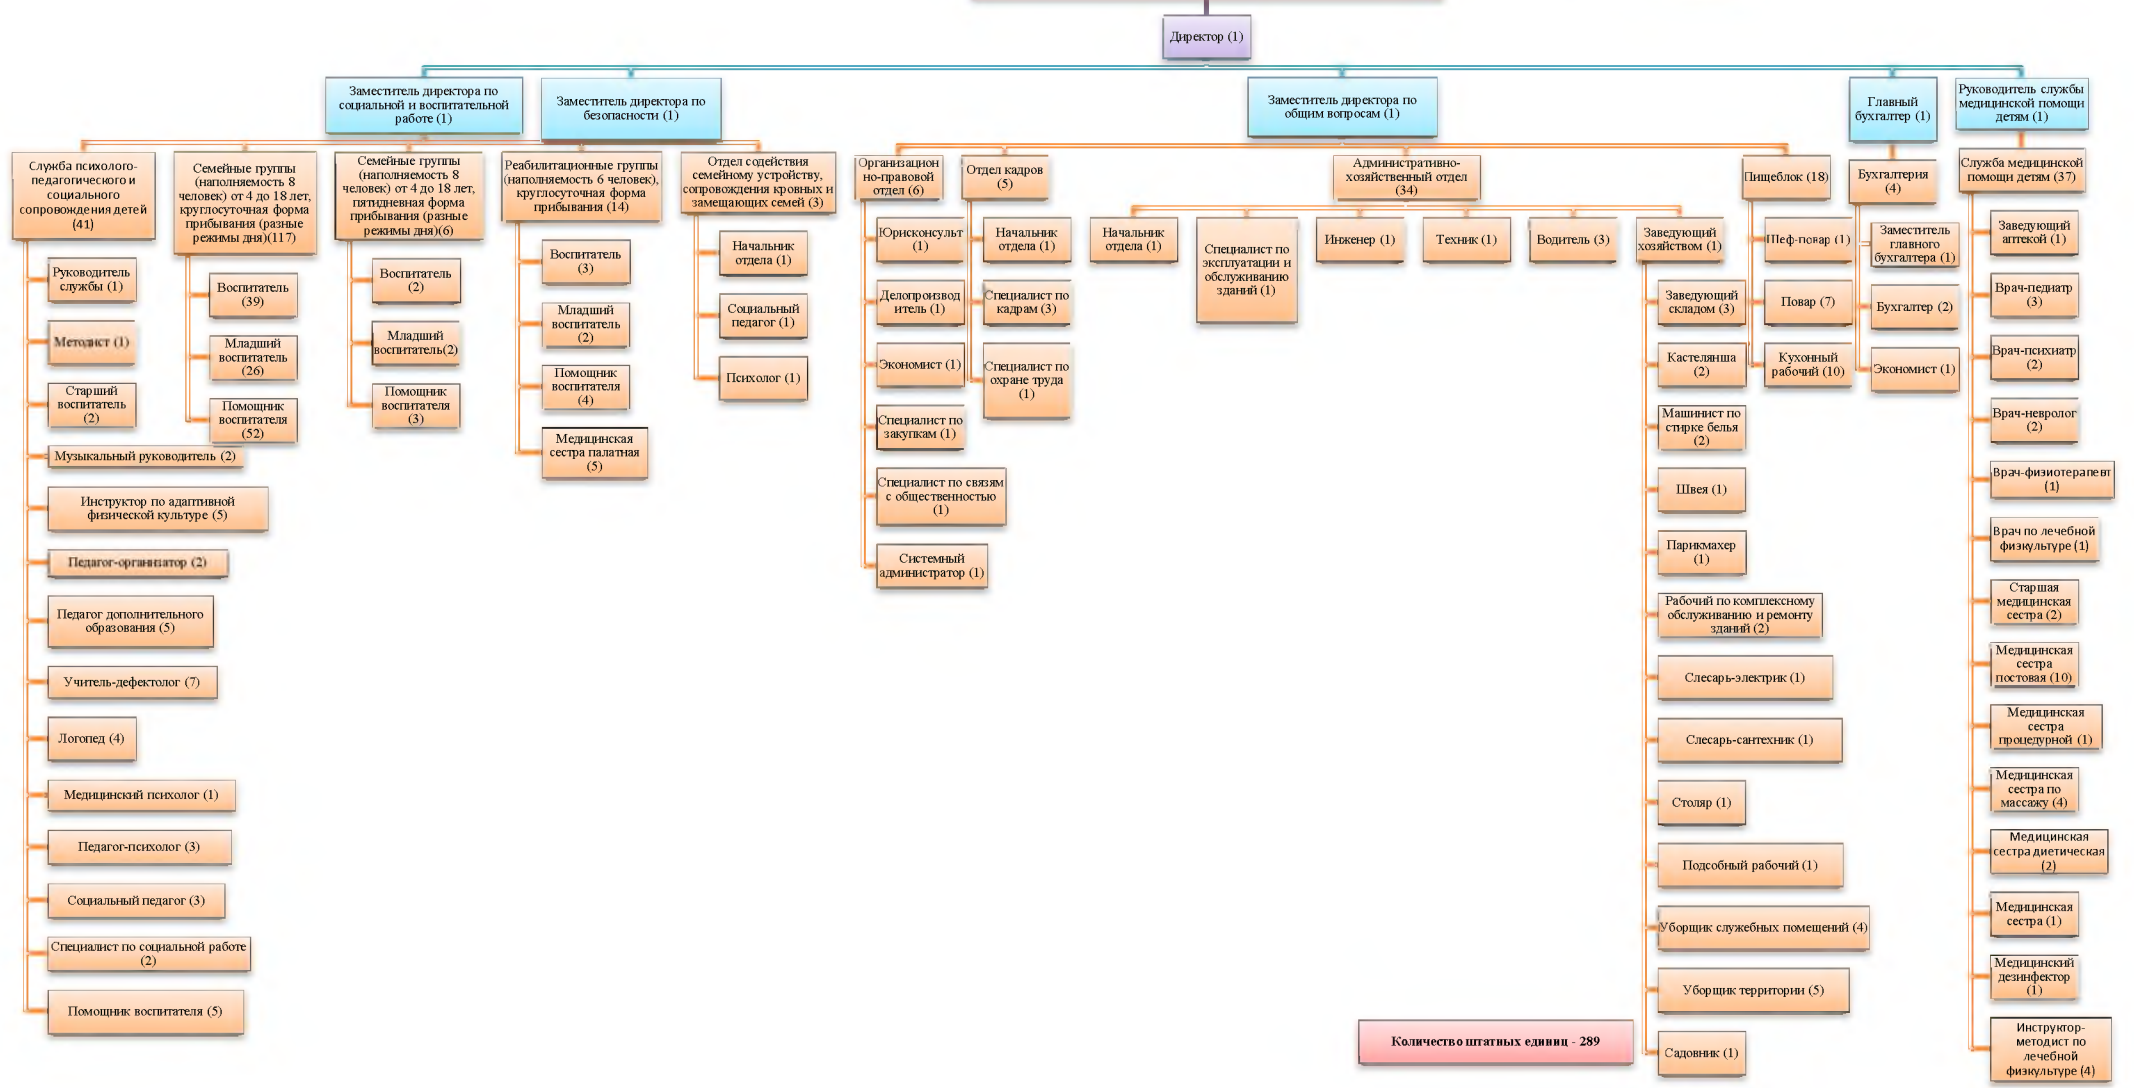

## Структура ГКУ ЦССВ "Юнона"

Количество штатных единиц - 289